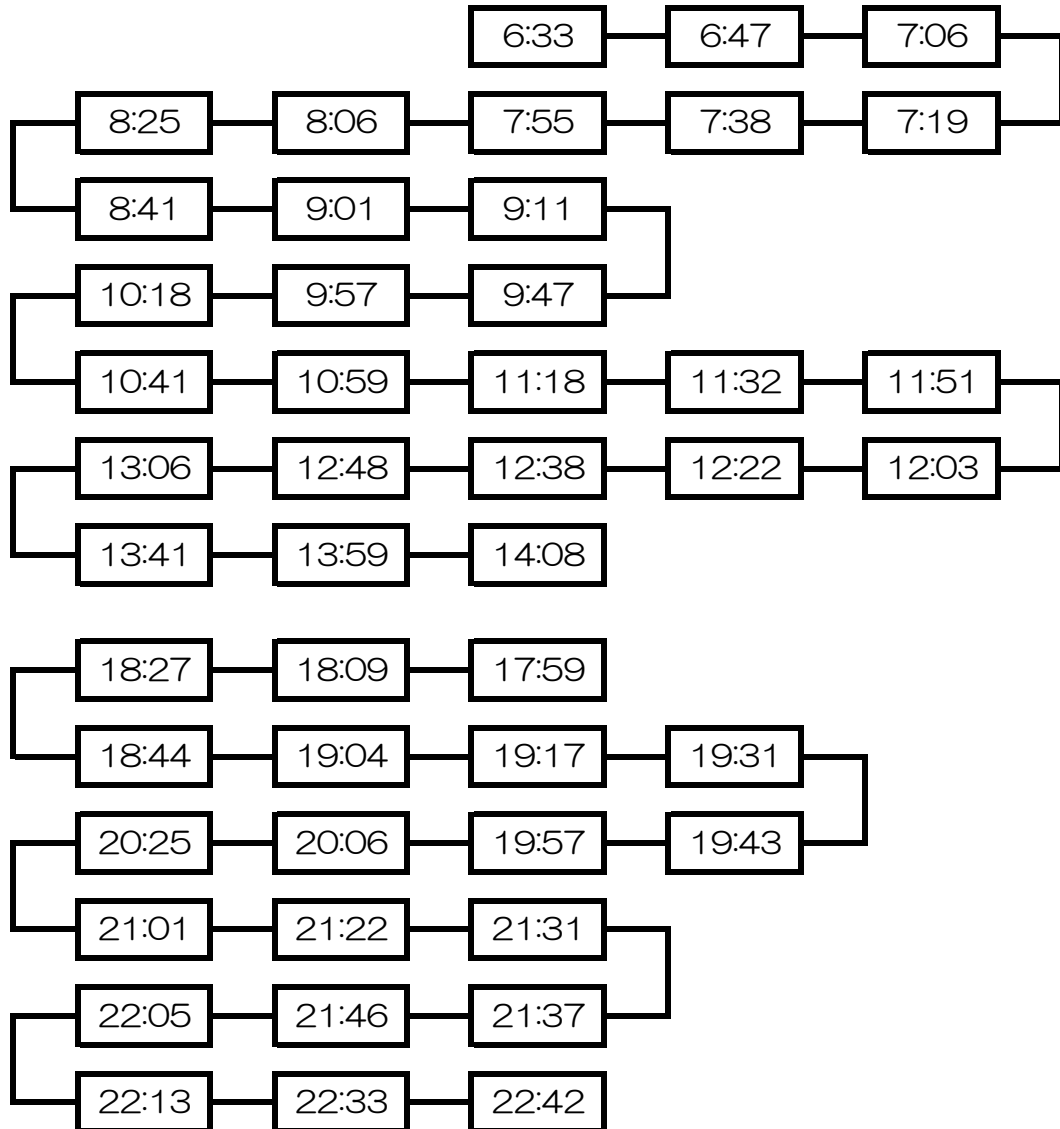

大垣

北方真桑

本巣

神海

樽見

1月2日
(土)

7:18	6:58	6:49		
7:46	8:08	8:18		
8:54	8:35	8:26		
9:11	9:29	9:38	9:53	10:12
11:36	11:18	11:08	10:51	10:33
12:11	12:29	12:46	13:01	13:20
14:36	14:18	14:08	13:51	13:32
15:11	15:29	15:38		
17:17	16:58	16:47		
17:28	17:48	17:58	18:12	18:32
19:49	19:30	19:19	19:03	18:42
20:12	20:32	20:42	20:56	21:16
22:52	22:33	22:24	22:09	21:47
22:59	23:17	23:26		

※ 運用は急遽変更になる場合があります。
電話でのお問い合わせはご遠慮ください。

20.07

大垣

北方真桑

本巣

神海

樽見

1月3日
(日)