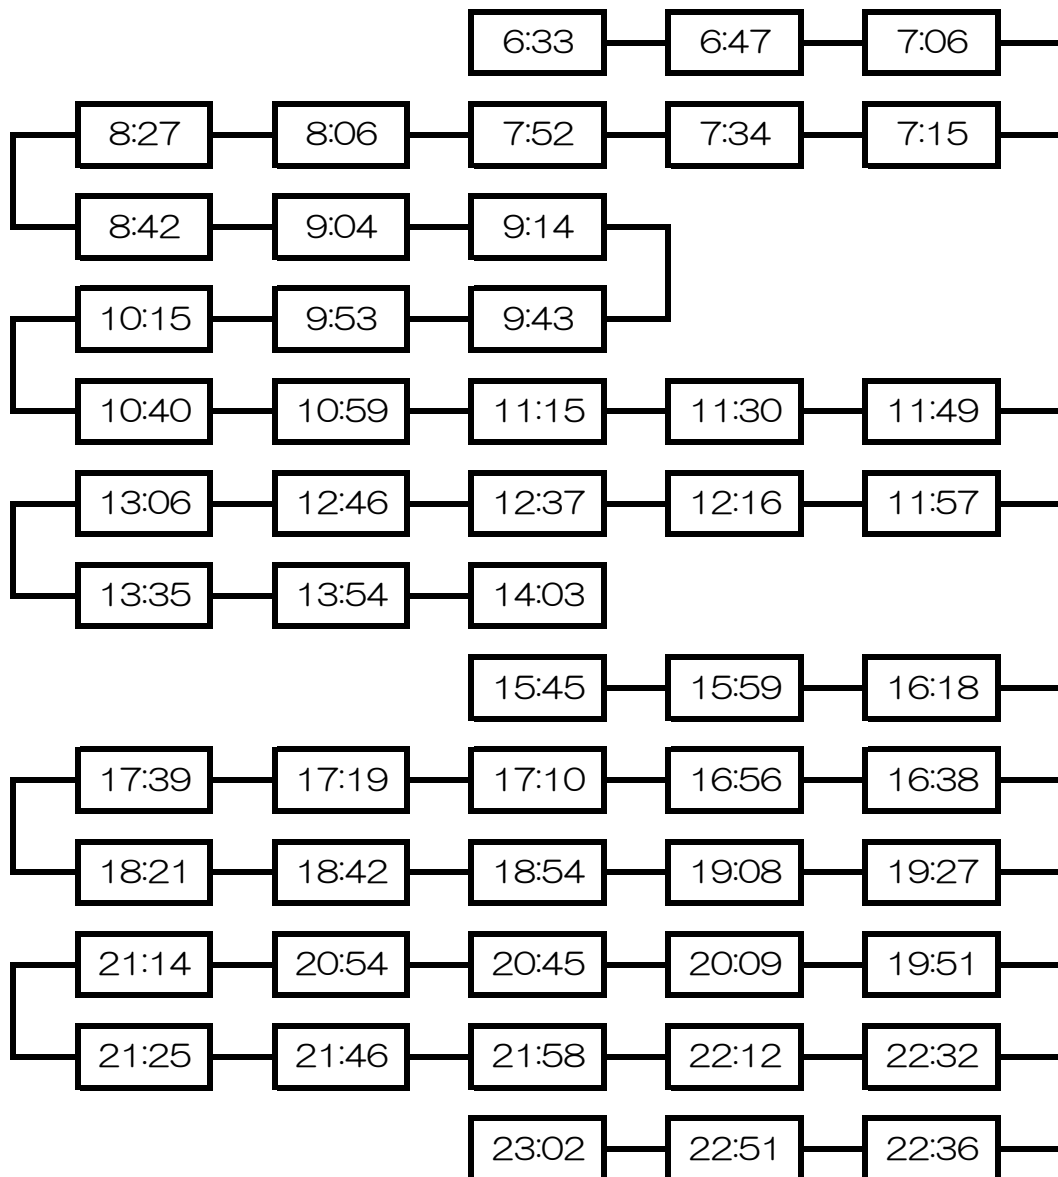

大垣

北方真桑

本巣

神海

樽見

9月12日 (土)

9月13日 (日)

9月14日 (月)	運行はございません
9月15日 (火)	運行はございません
9月16日 (火)	運行はございません
9月17日 (木)	