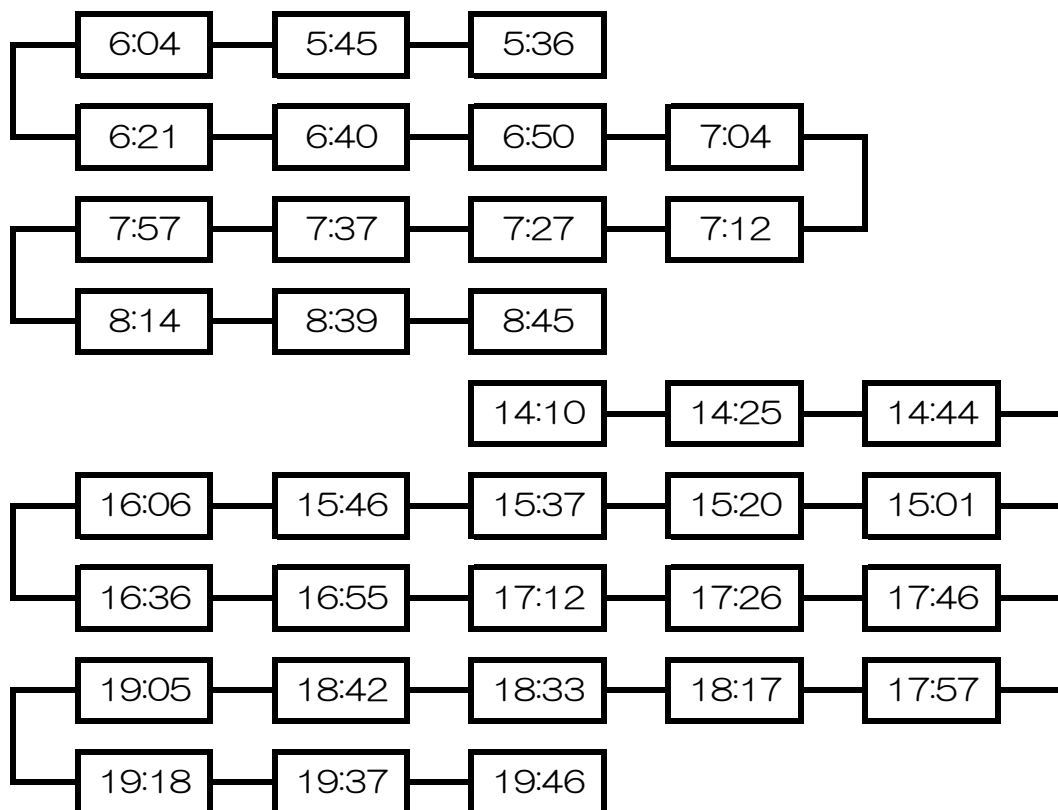

大垣

北方真桑

本巣

神海

樽見

9月12日 (土)

9月13日 (日)

9月14日 (月)	運行はございません
9月15日 (火)	運行はございません
9月16日 (火)	運行はございません
9月17日 (木)	