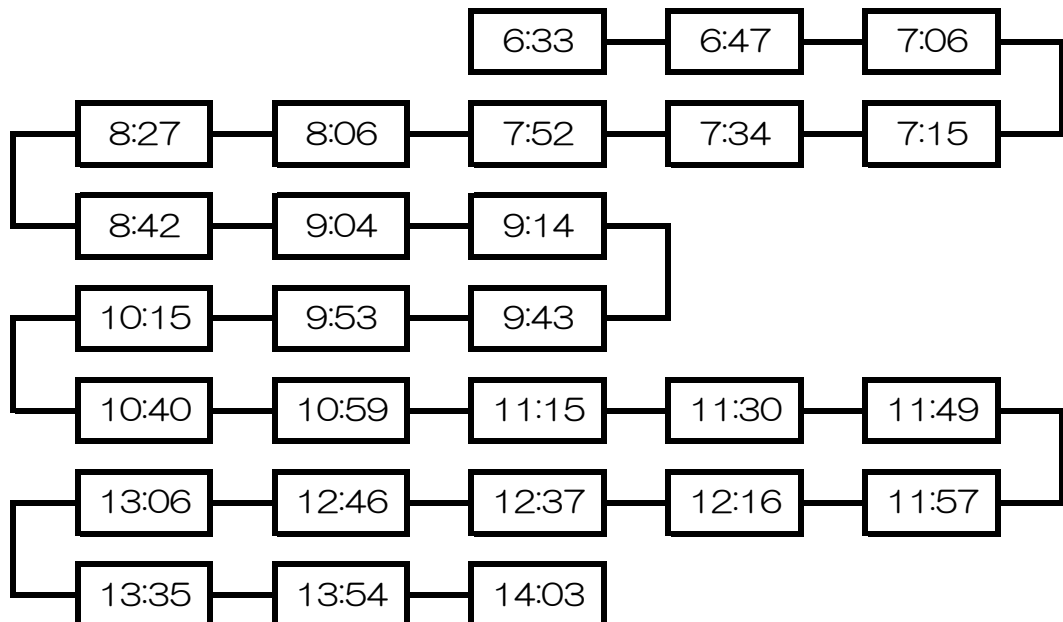

大垣

北方真桑

本巣

神海

樽見

9月8日
(火)9月9日
(水)

※ 運用は急遽変更になる場合があります。
電話でのお問い合わせはご遠慮ください。

大垣

北方真桑

本巣

神海

樽見

9月10日(木)

18:31	18:08	17:59		
18:55	19:14	19:24	19:38	
20:26	20:06	19:57	19:43	
21:01	21:23	21:32		
22:06	21:46	21:37		
22:18	22:40	22:50		

9月11日(金)

		5:20	5:32	5:47
6:59	6:39	6:27	6:13	5:55
7:10	7:36	7:49	8:03	8:22
9:49	9:29	9:18	9:02	8:43
10:05	10:24	10:34		
17:14	16:54	16:43		
17:27	17:48	18:04	18:18	18:37
19:56	19:36	19:25	19:07	18:47
20:13	20:35	20:47	21:01	21:20
22:31	22:11	22:02	21:44	21:26
22:55	23:14	23:23		