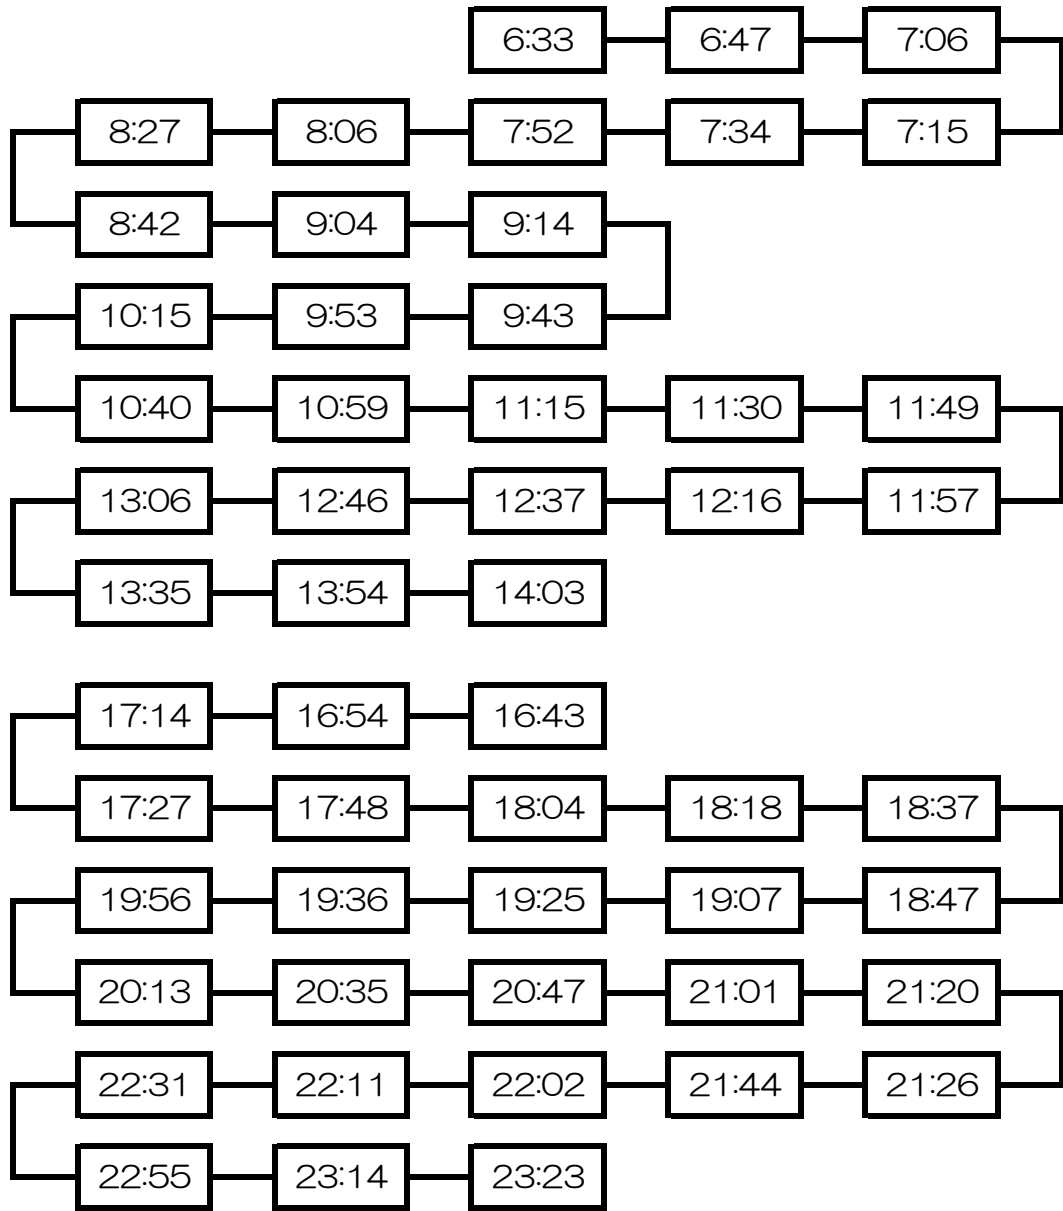

大垣

北方真桑

本巣

神海

樽見

9月8日
(火)9月9日
(水)

※ 運用は急遽変更になる場合があります。
電話でのお問い合わせはご遠慮ください。

大垣

北方真桑

本巣

神海

樽見

9月10日(木)

18:31	18:08	17:59		
18:55	19:14	19:24	19:38	
20:26	20:06	19:57	19:43	
21:01	21:23	21:32		
22:06	21:46	21:37		
22:18	22:40	22:50		

9月11日(金)

		5:20	5:32	5:47
6:59	6:39	6:27	6:13	5:55
7:10	7:36	7:49	8:03	8:22
9:49	9:29	9:18	9:02	8:43
10:05	10:24	10:34		
17:14	16:54	16:43		
17:27	17:48	18:04	18:18	18:37
19:56	19:36	19:25	19:07	18:47
20:13	20:35	20:47	21:01	21:20
22:31	22:11	22:02	21:44	21:26
22:55	23:14	23:23		